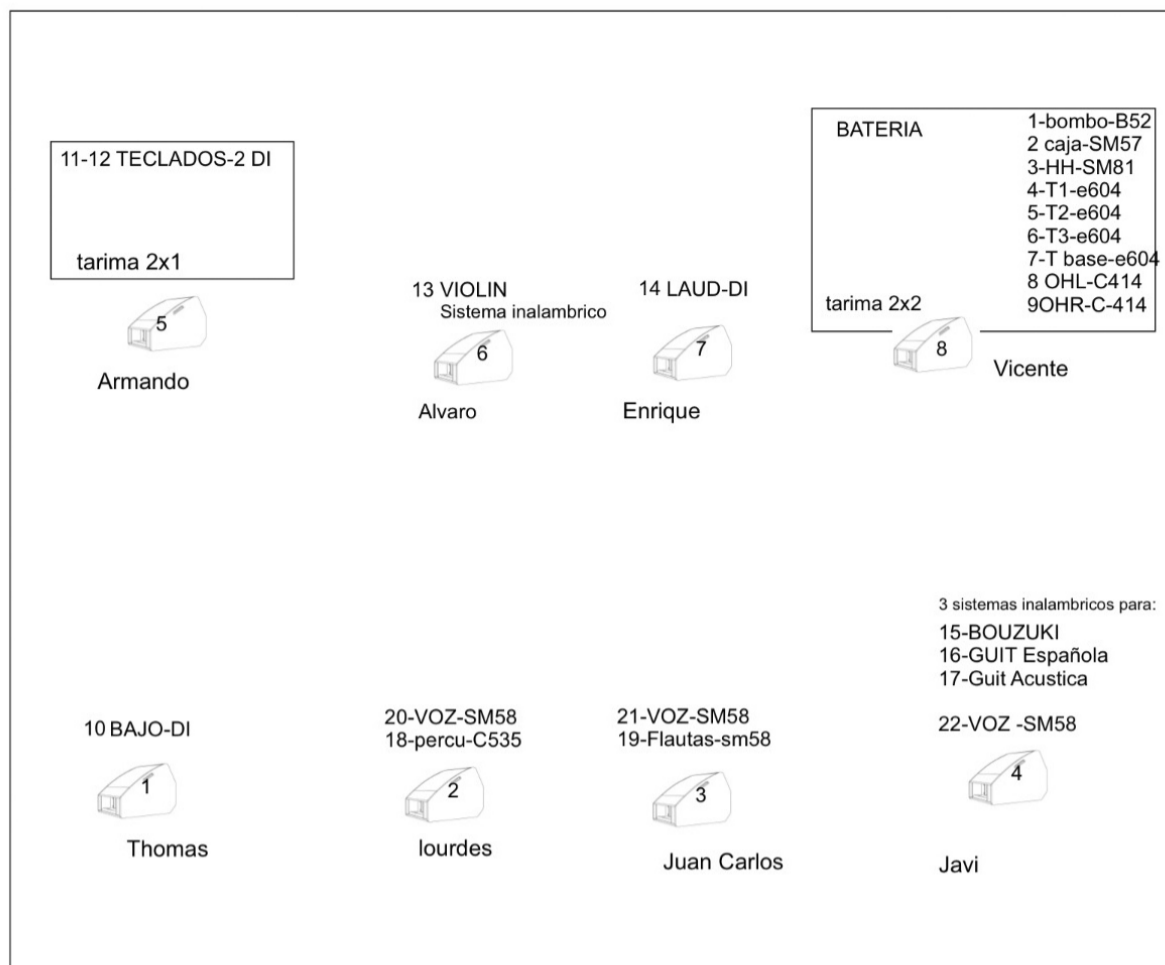

Rider Aulaga Folk 2015

Zona del Público

1	Bombo	B52,D112
2	Caja	SM57
3	HH	SM81,451,184
4	T1	e-604
5	T2	e-604
6	T3	e-604
7	T base	e-604
8	OH-L	C-414
9	OH-R	C-414
10	Bajo	DI,BSS,KT
11	Teclado Arriba	DI-BSS,KT
12	Teclado Abajo	DI-BSS,KT
13	Violin	Sistema inalambrico
14	Laud	DI-BSS,KT
15	Buzuki	Sistema inalambrico
16	Eapañola(Alambra)	Sistema inalambrico
17	Acustica(Godin)	Sistema inalambrico
18	Percusion Lourdes	C535,sm81,c3000
19	Flautas Juan Car	SM58
20	Voz Lourdes	SM58
21	Voz Juan Carlos	SM58
22	Voz Javi	SM58
23		
24		
25		
26		
27		